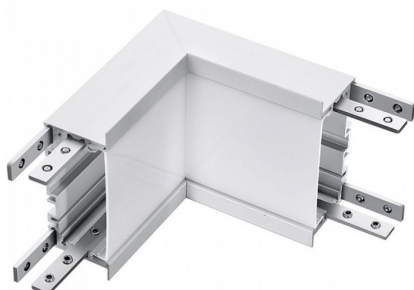

SKU 396 VT-7-42-LN

Connettore LED a Incasso Lineare a L 10W Colore Bianco 4000K

Colore della Luce
Bianco naturale

Potenza
10W

Flusso Luminoso
1000LM

Forma
L Interno

Specifiche tecniche

Colore della Luce	Bianco naturale	Potenza	10W
Flusso Luminoso	1000LM	Forma	L Interno
CRI	80	Fascio Luminoso	120°
Temperatura di Colore (CTI)	4000K	Consumo energetico	10kW/1000h
ID EPREL	999665		